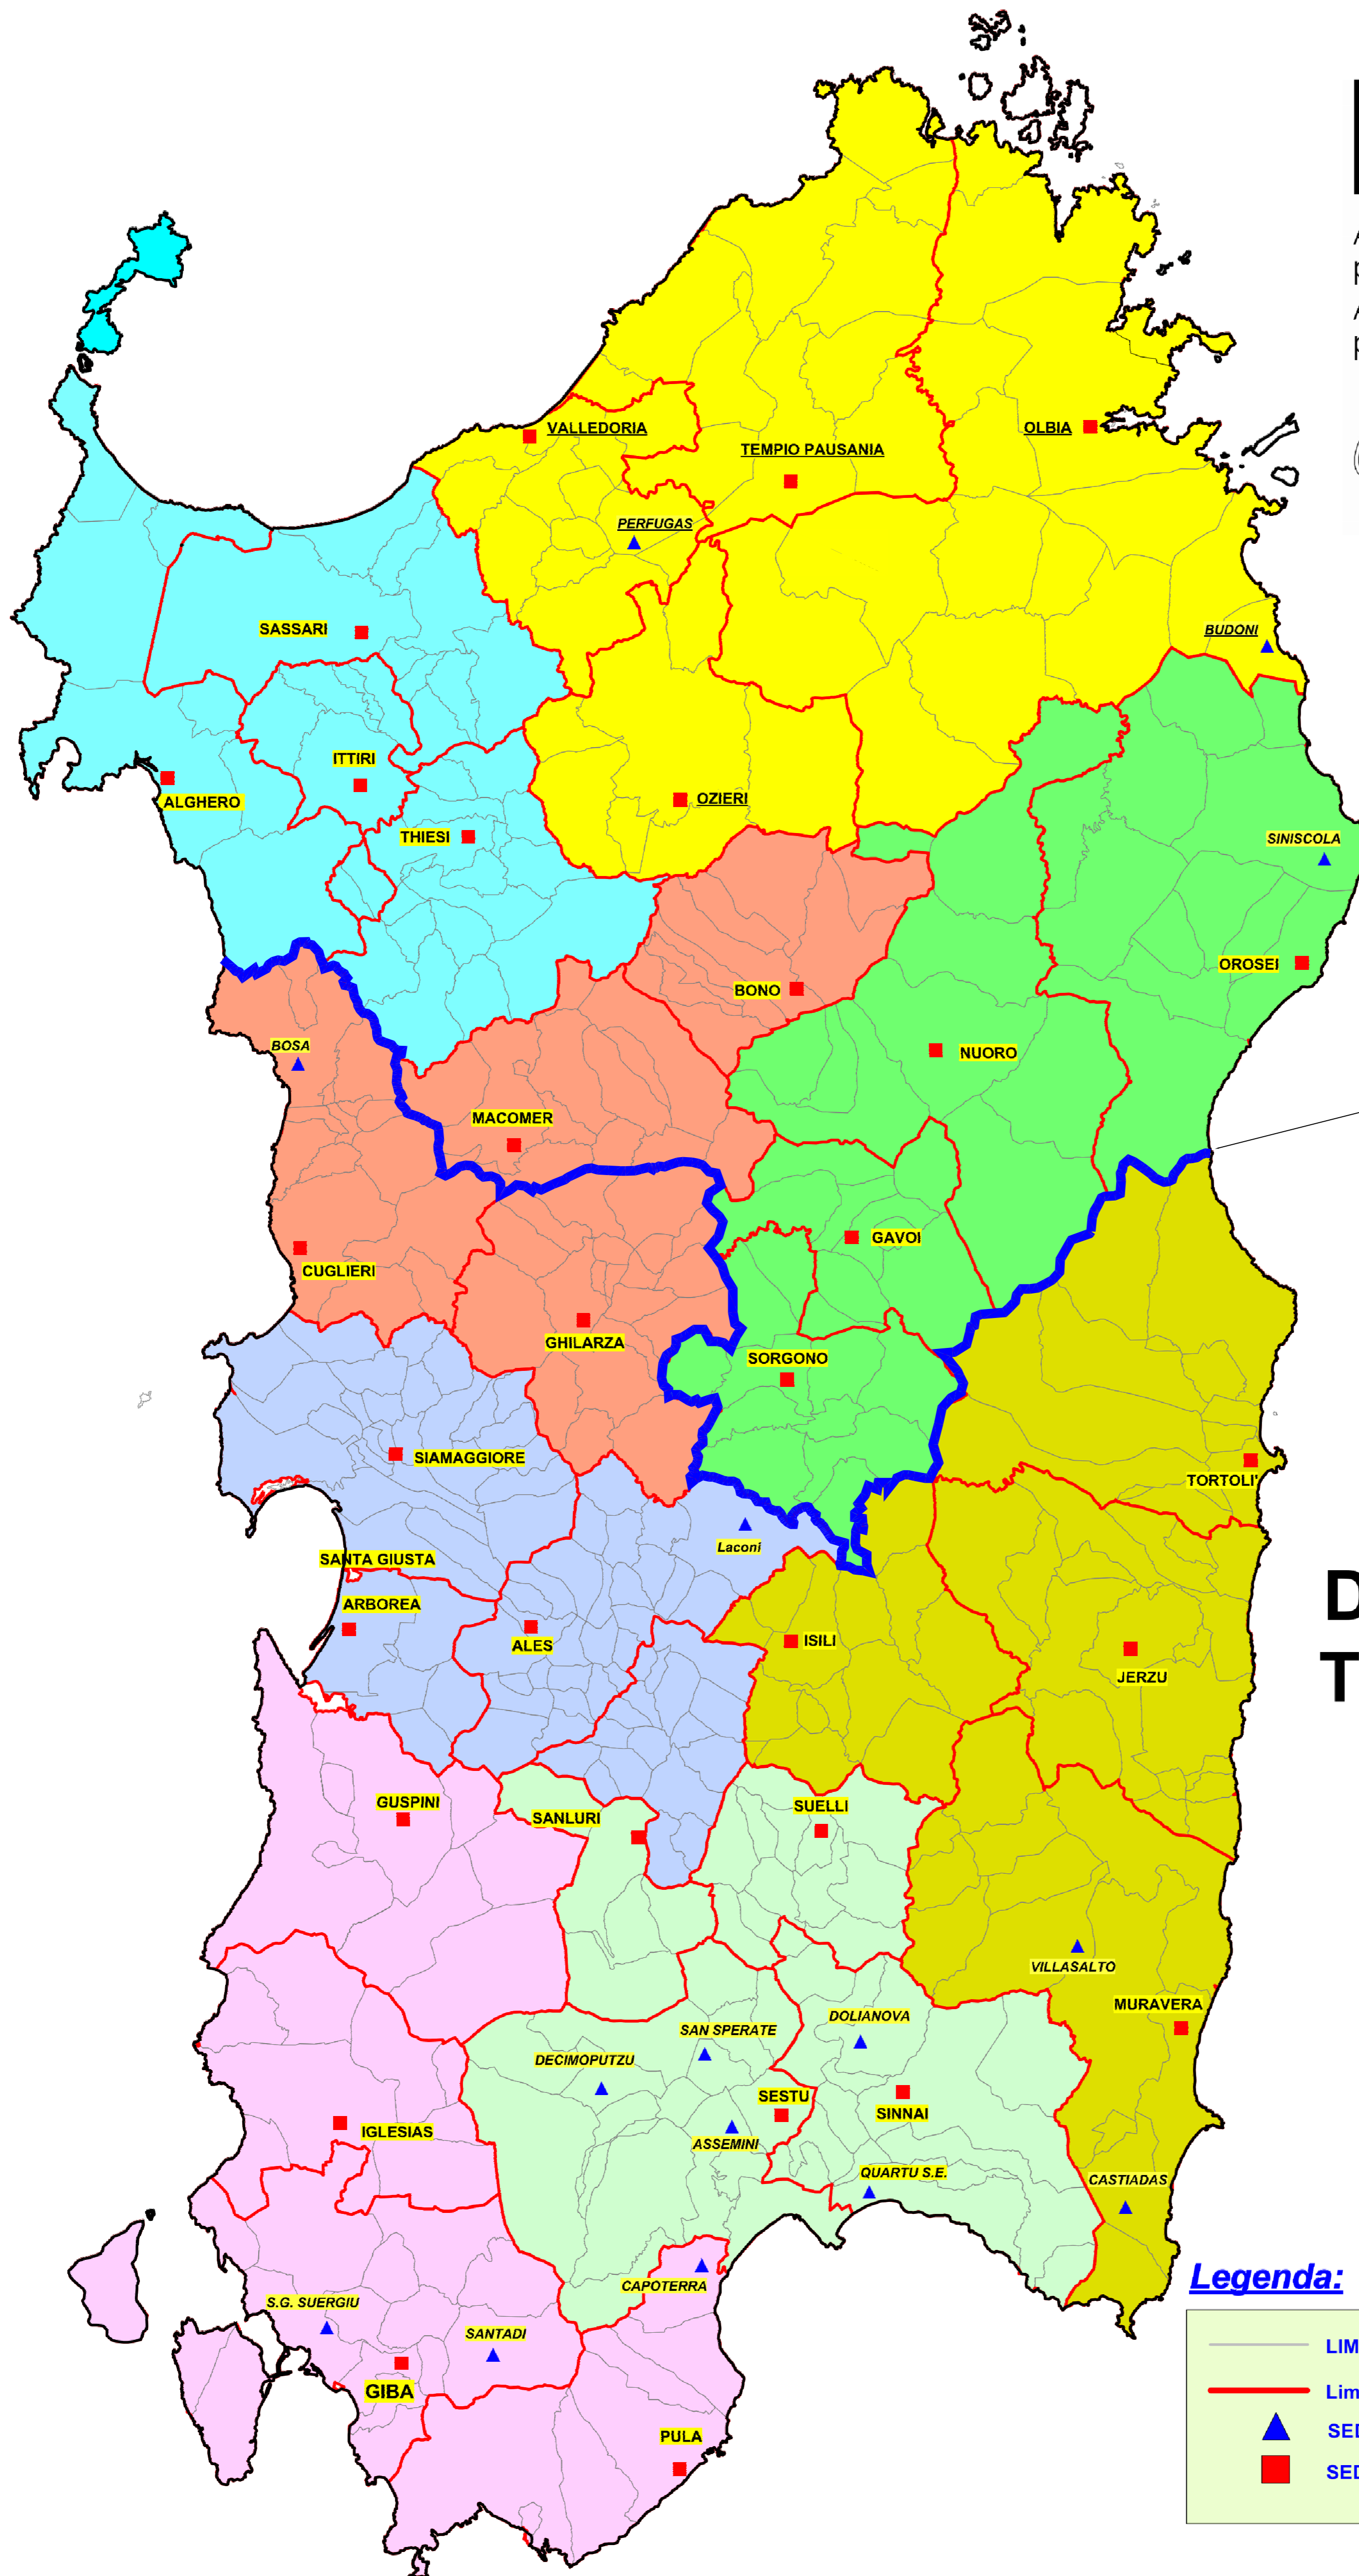

# Laore

Agenzia regionale  
pro s'isvilupu in agricultura  
Agenzia regionale  
per lo svilupu in agricultura

REGIONE AUTONOMA DE SARDIGNA  
REGIONE AUTONOMA DELLA SARDEGNA

AREA CENTRO NORD

AREA CENTRO SUD

## DISLOCAZIONE TERRITORIALE DELLE SEDI

**Allegato 1**

### Legenda:

- LIMITI COMUNALI
- Limiti Unità Organizzativa Tematica Territoriale UOTT
- ▲ SEDE PRESIDIO TECNICO
- SEDE UOTT ( Unità Organizzativa Tematica Territoriale ) N.32