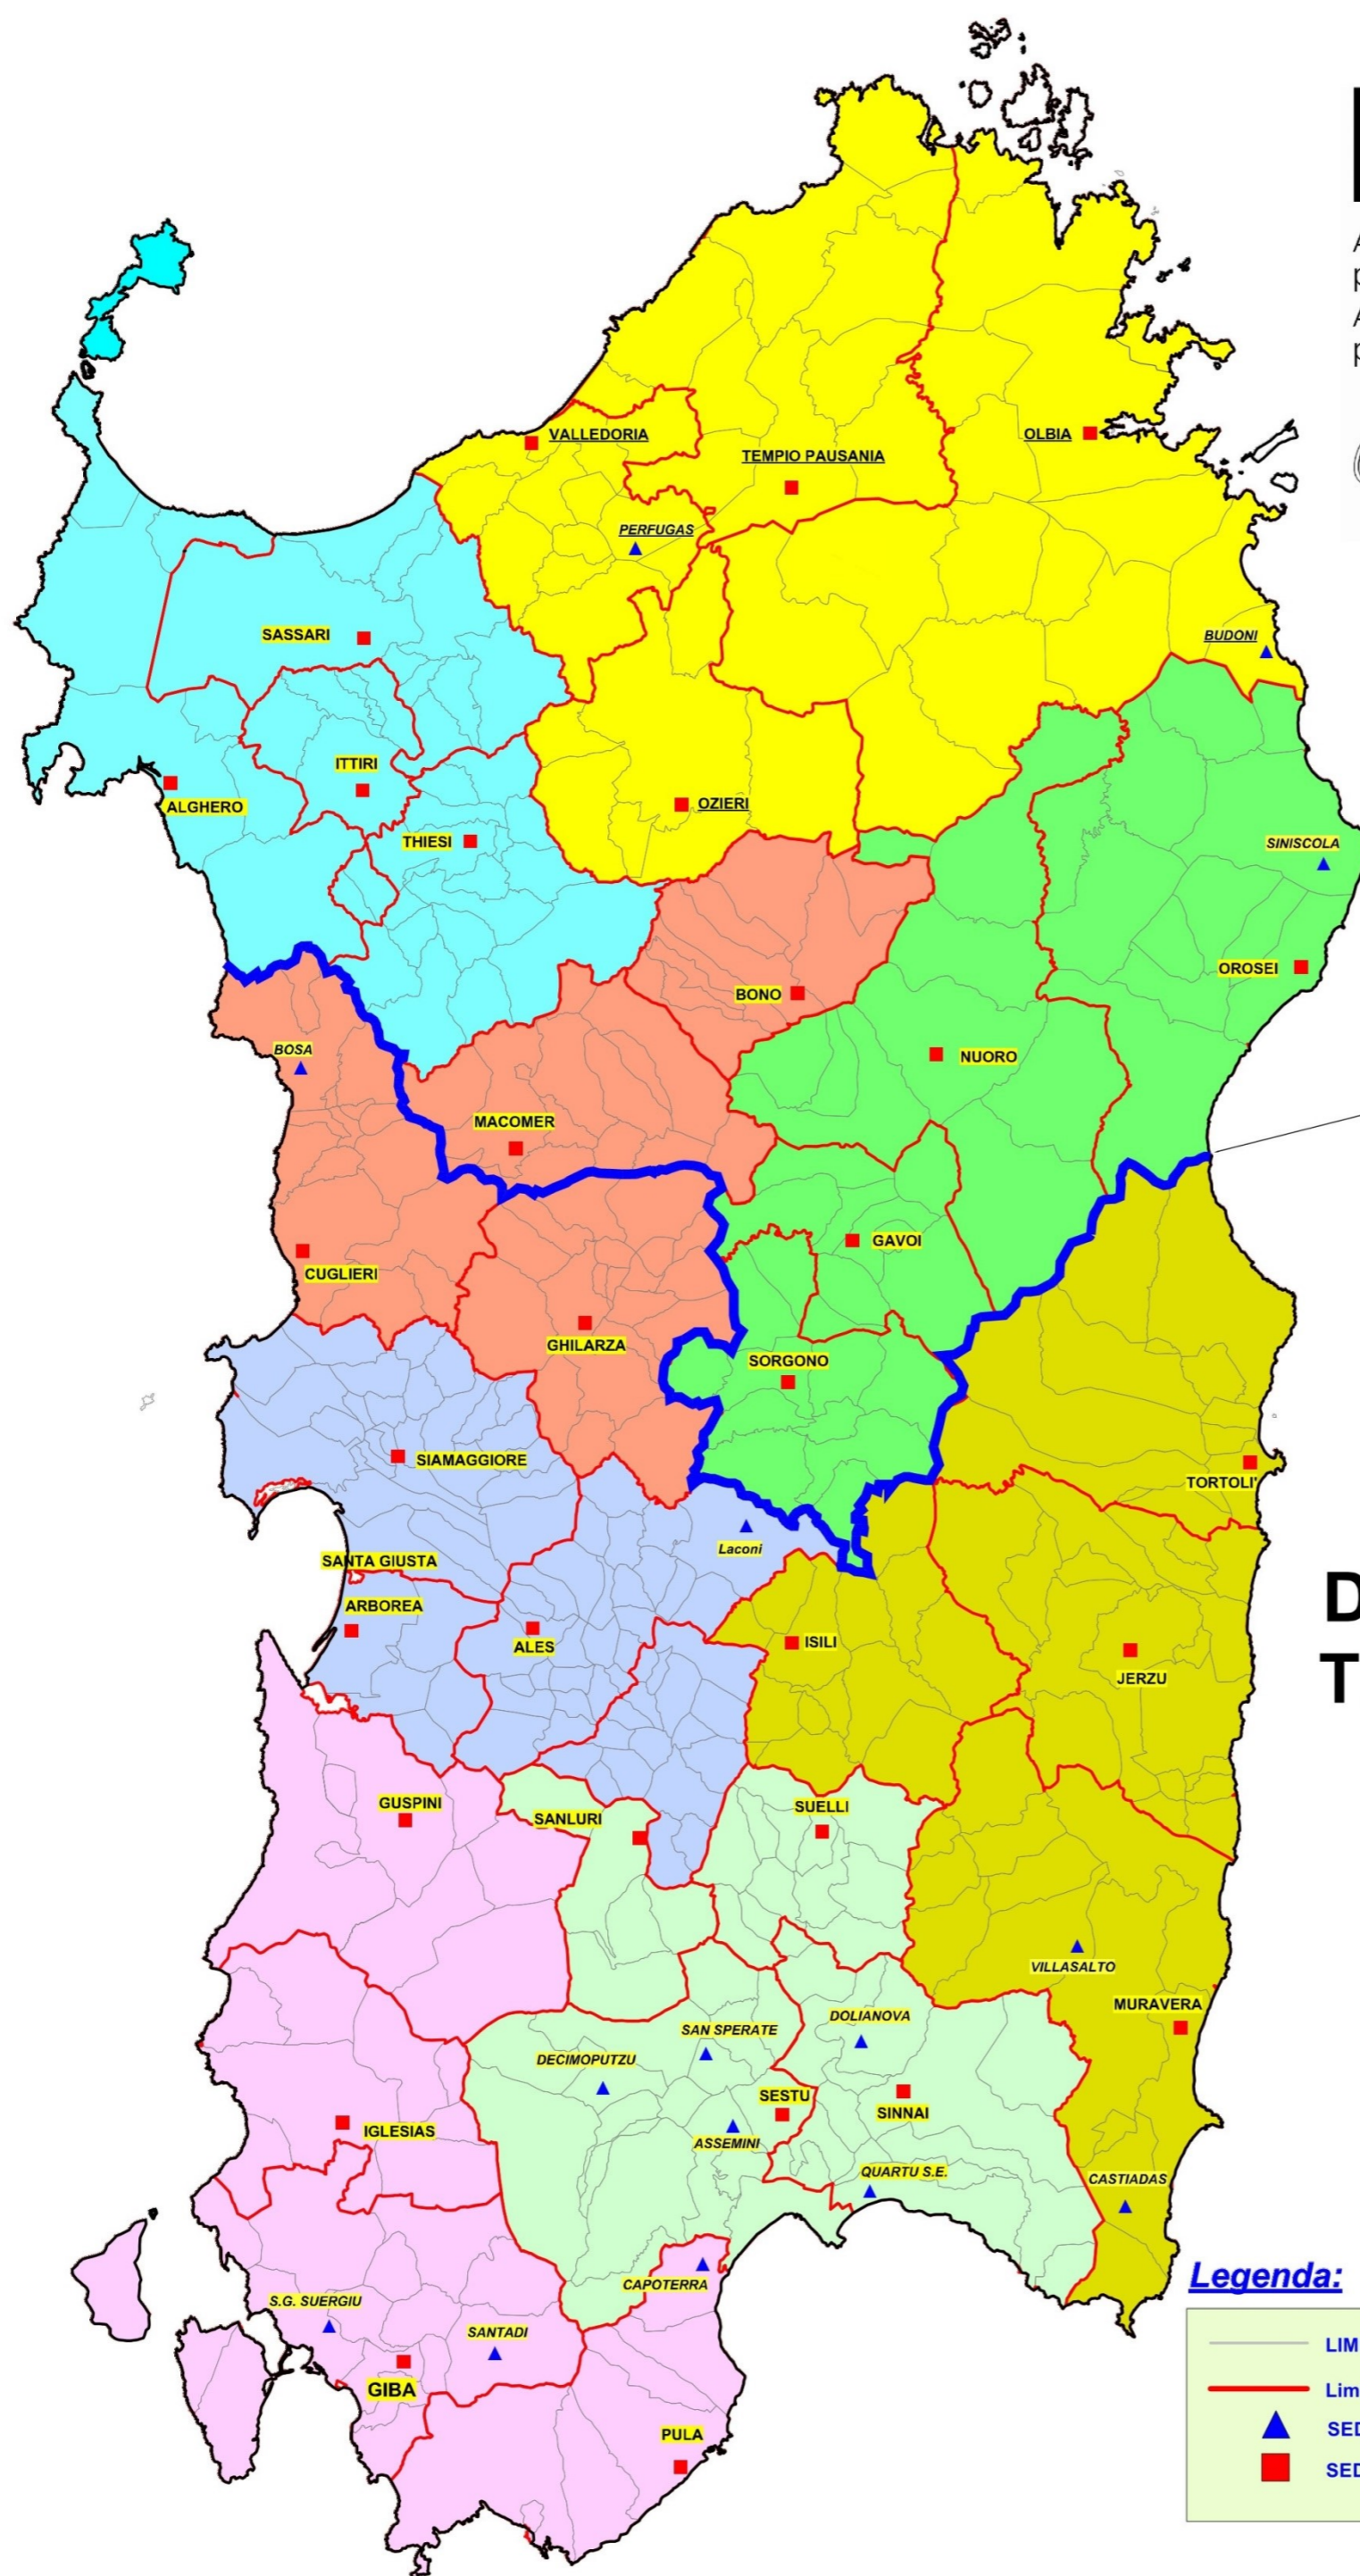

Laore

Agenzia regionale
pro s'isvilupu in agricultura
Agenzia regionale
per lo svilupper in agricultura

REGIONE AUTÓNOMA
DE SARDIGNA
REGIONE AUTONOMA
DELLA SARDEGNA

DISLOCAZIONE TERRITORIALE DELLE SEDI

Allegato alla determinazione n. 40 del 30/01/2020.

Laore

Agenzia regionale
pro s'isvilupu in agricultura
Agenzia regionale
per lo svilupu in agricultura

REGIONE AUTONOMA DE SARDIGNA
REGIONE AUTONOMA DELLA SARDEGNA

AREA CENTRO NORD

AREA CENTRO SUD

DISLOCAZIONE TERRITORIALE DELLE SEDI

Allegato 1

Legenda:

- LIMITI COMUNALI
- Limiti Unità Organizzativa Tematica Territoriale UOTT
- ▲ SEDE PRESIDIO TECNICO
- SEDE UOTT (Unità Organizzativa Tematica Territoriale) N.32