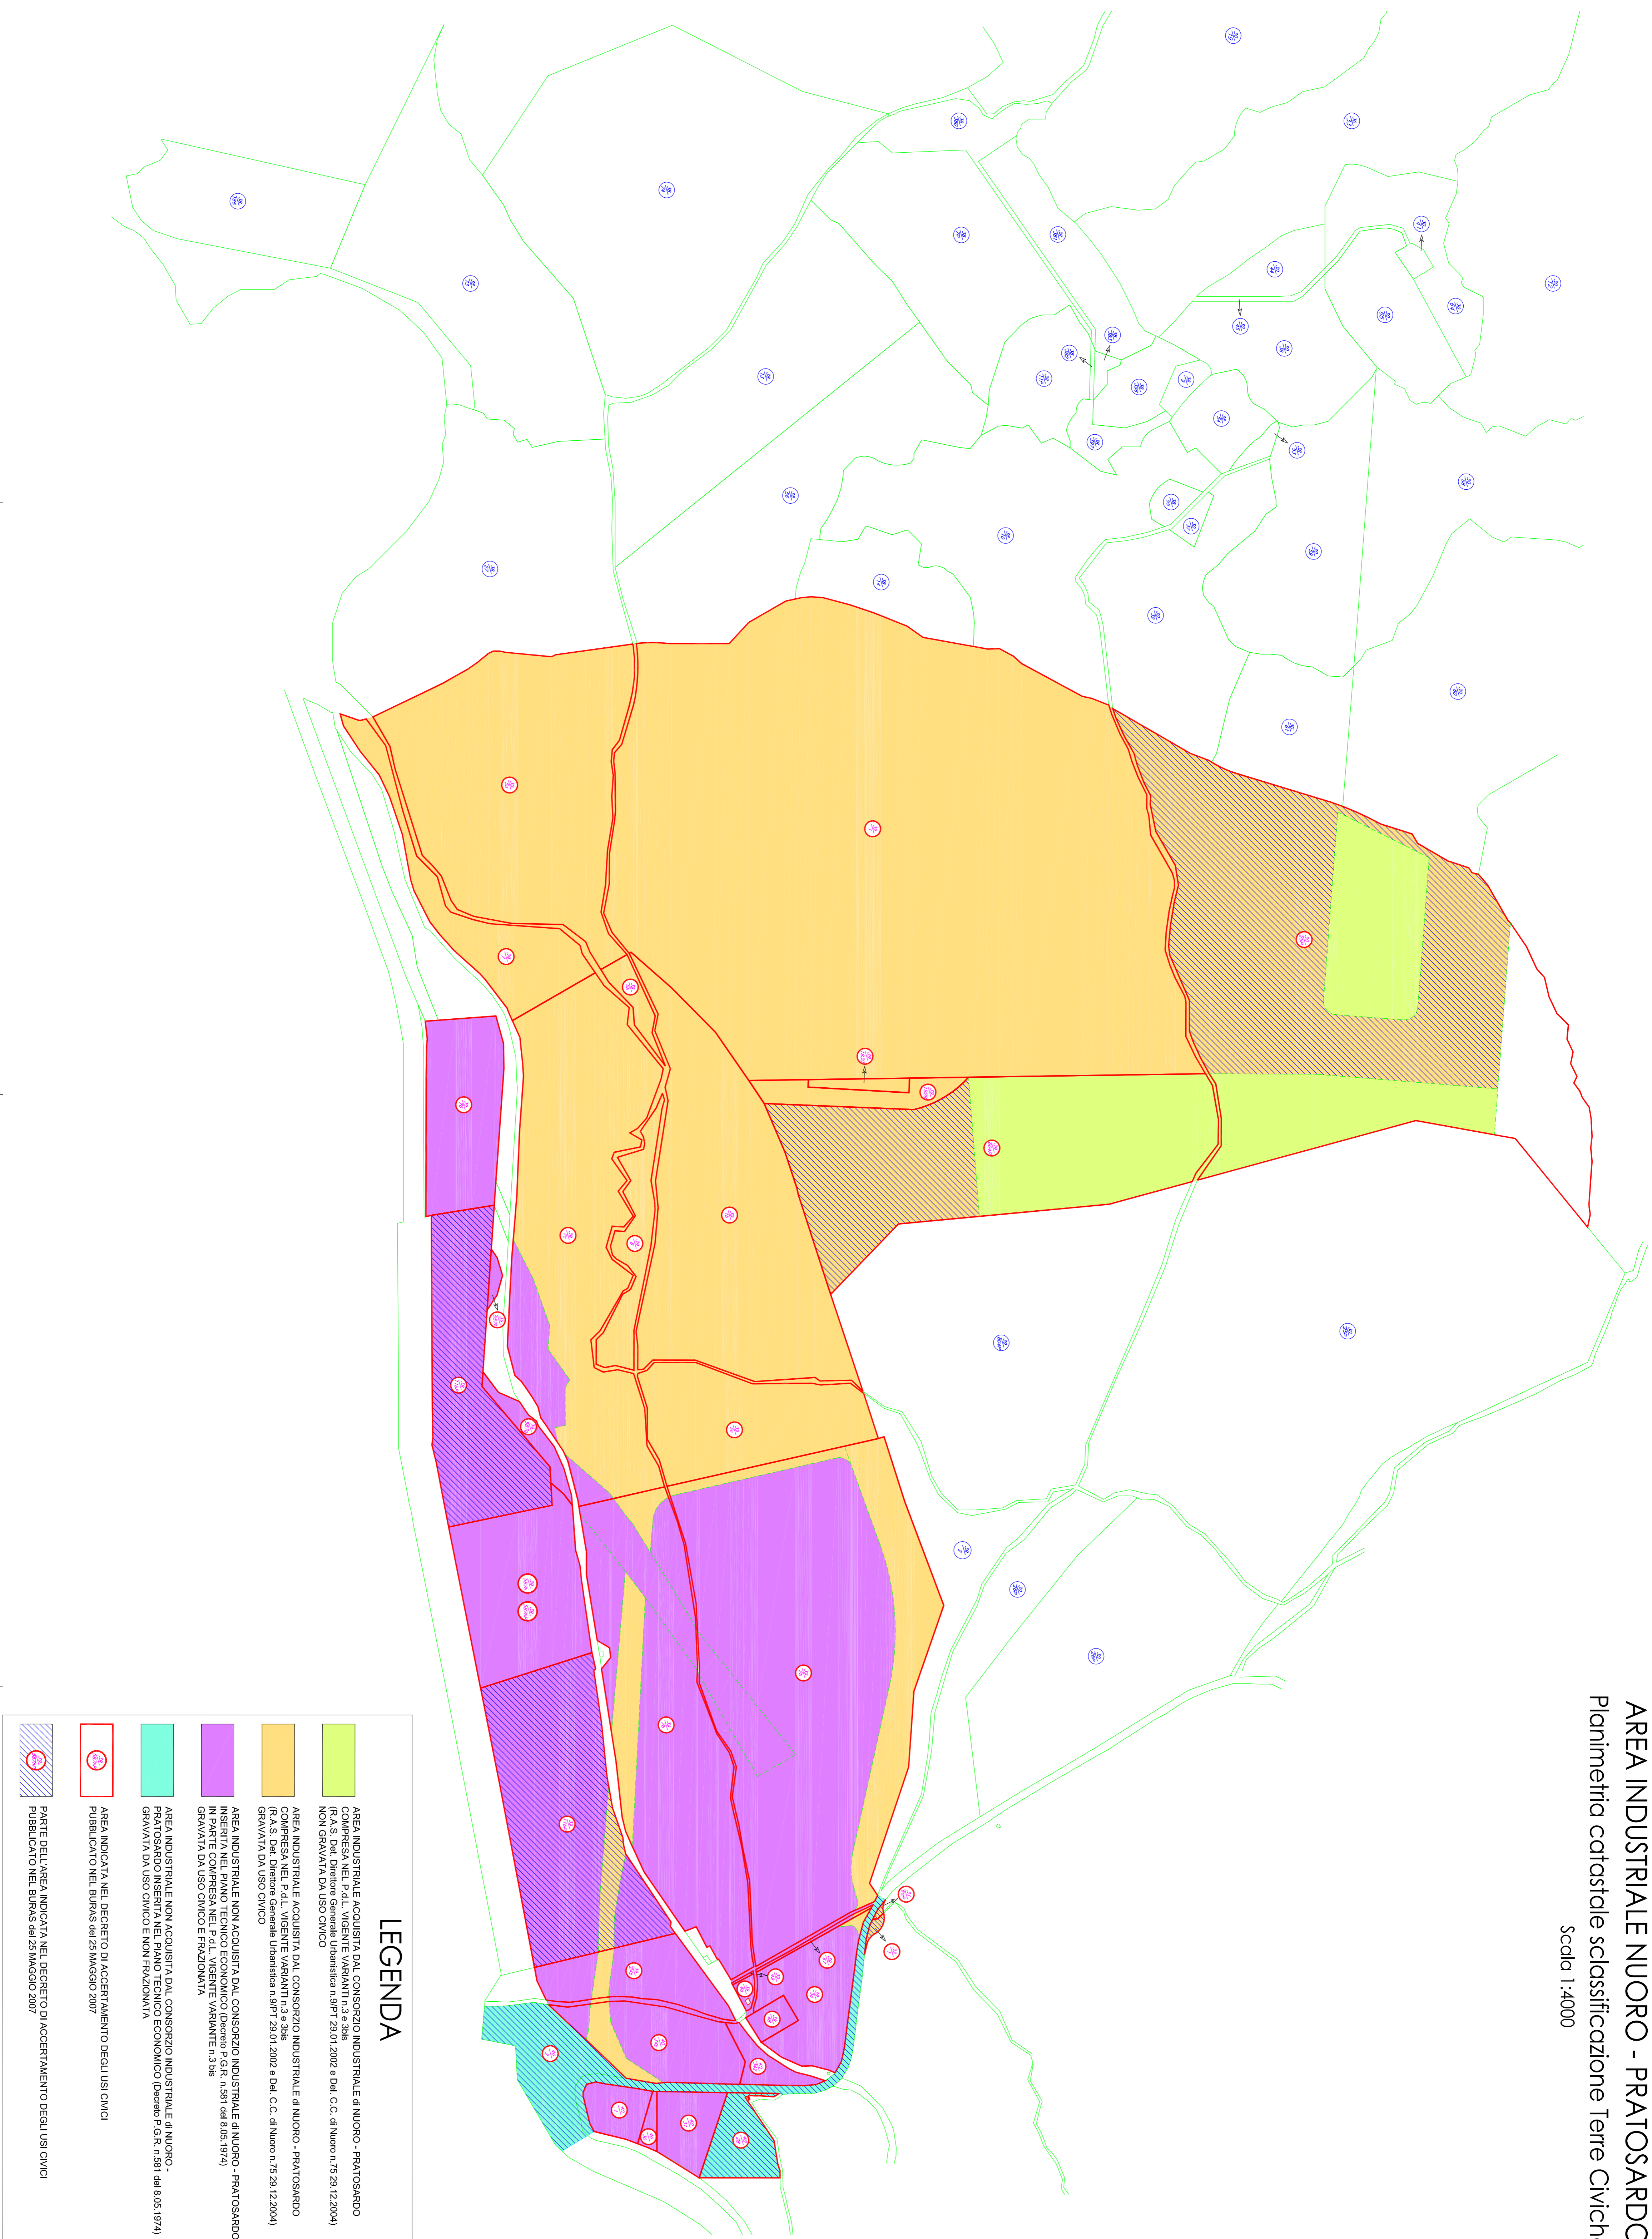

AREA INDUSTRIALE NUORO - PRATOSARDO

Planimetria catastale sclassificazione Terre Civiche

Scala 1:4000

LEGENDA

-  AREA INDUSTRIALE ACQUISITA DAL CONSORZIO INDUSTRIALE di NUORO - PRATOSARDO COMPRESA NEL P.d.L. VIGENTE VARIANTI n.3 e 3bis R.A.S. Del. Direttore Generale Urbanistica n.9/PT 29.01/2002 e Del. C.C. di Nuoro n.75/29.12.2004) NON GRAVATA DA USO CIVICO
-  AREA INDUSTRIALE ACQUISITA DAL CONSORZIO INDUSTRIALE di NUORO - PRATOSARDO COMPRESA NEL P.d.L. VIGENTE VARIANTI n.3 e 3bis R.A.S. Del. Direttore Generale Urbanistica n.9/PT 29.01/2002 e Del. C.C. di Nuoro n.75/29.12.2004) GRAVATA DA USO CIVICO
-  AREA INDUSTRIALE NON ACQUISITA DAL CONSORZIO INDUSTRIALE di NUORO - PRATOSARDO INSERITA NEL PIANO TECNICO ECONOMICO (Decreto P.G.R. n.581 del 8.05.1974) GRAVATA DA USO CIVICO E FRAZIONATA
-  AREA INDUSTRIALE NON ACQUISITA DAL CONSORZIO INDUSTRIALE di NUORO - PRATOSARDO INSERITA NEL PIANO TECNICO ECONOMICO (Decreto P.G.R. n.581 del 8.05.1974) GRAVATA DA USO CIVICO E NON FRAZIONATA
-  AREA INDICATA NEL DECRETO DI ACCERTAMENTO DEGLI USI CIVICI PUBBLICATO NEL BURAS del 25 MAGGIO 2007
-  PARTE DELL'AREA INDICATA NEL DECRETO DI ACCERTAMENTO DEGLI USI CIVICI PUBBLICATO NEL BURAS del 25 MAGGIO 2007